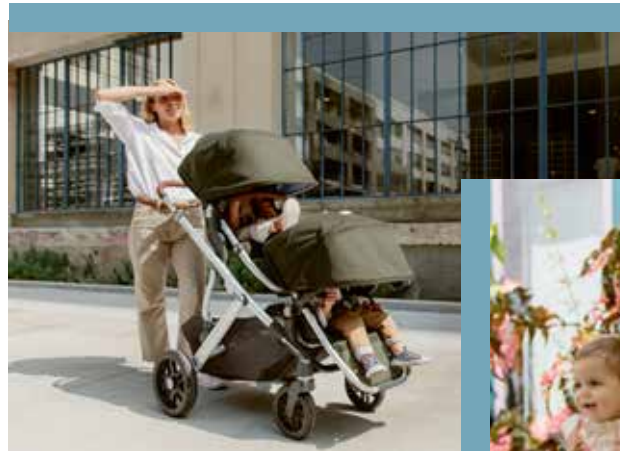

VISTA.

Uno para todos.®

El diseño intuitivo del VISTA permite armarlo de diferentes maneras, lo que facilita el transporte de un segundo o un tercer niño, tal como si se transportara uno solo.

Capota extensible con cierre

La capota del asiento para bebé incluye un cierre que se extiende para brindar mayor protección solar, y ventanas de red que hacen que sea más fácil supervisar al bebé y garantizar el flujo de aire.

Asiento para bebés reversible de gran tamaño

El diseño del asiento para bebés que se incluyó, permite adaptarlo a la curiosidad y al tamaño del niño, lo que permite orientar al niño hacia adelante y hacia los padres.

Múltiples posiciones de reclinado con una sola mano

El arnés ajustable se ajusta en un solo paso para una mayor facilidad mientras que permite que se adapte a medida que el niño crece.

Manillar ajustable

El manillar se extiende para padres de alturas diferentes y está fabricado con cuero de grano completo de primera calidad, lo que permite un mejor agarre al transportar al bebé.